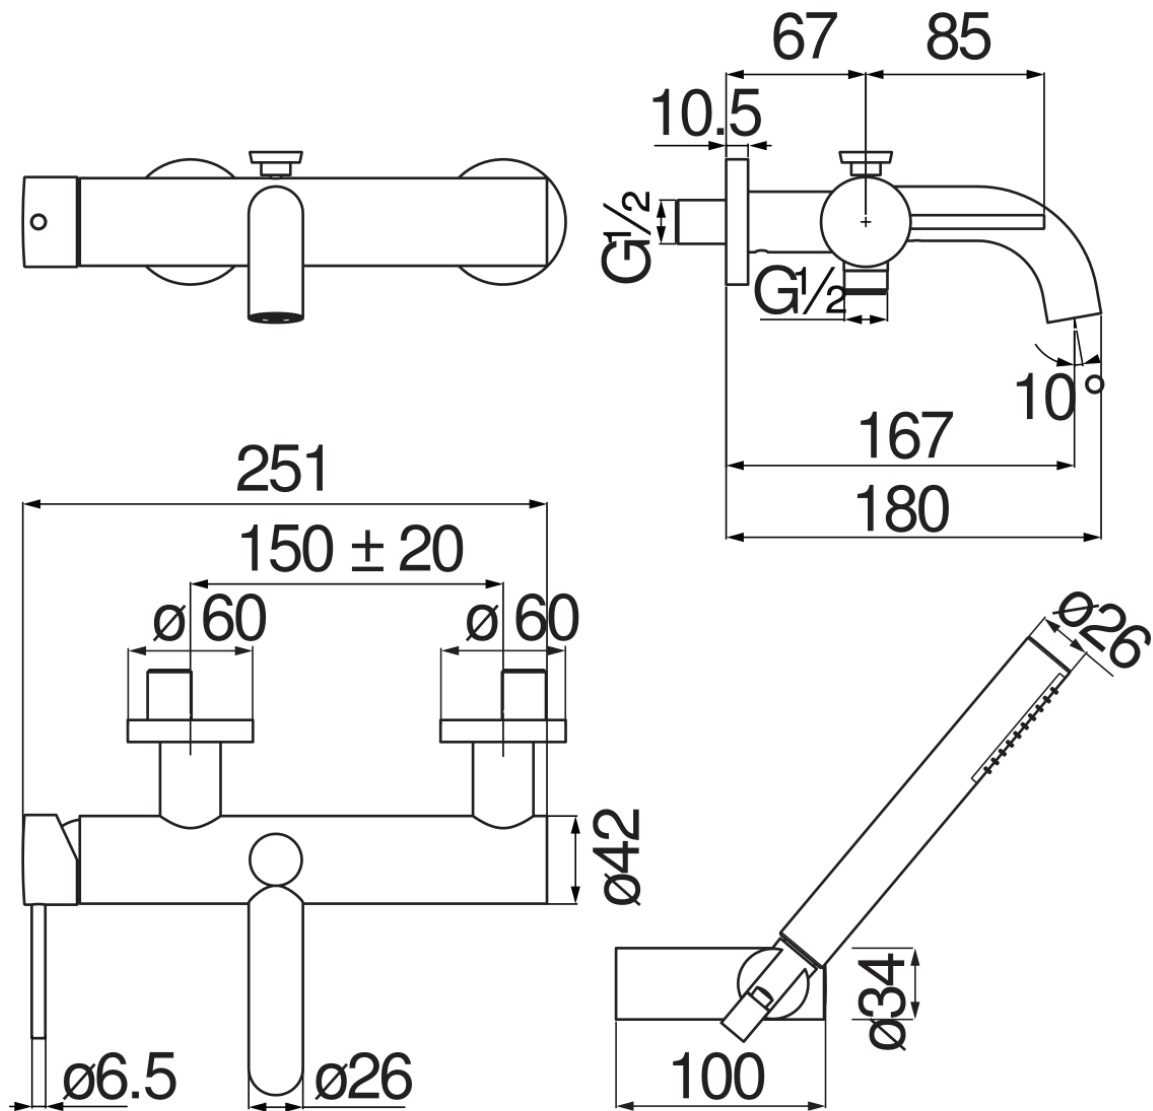

SPECIFICHE

Monocomando esterno con set doccia
Red canyon PVD
Aeratore anticalcare M 24 x 1
Deviatore con ritorno automatico
Supporto doccetta orientabile
Doccetta monogetto e flessibile 150 cm
Limitatore di portata con freno al 50%
Imballo: 37,1 x 23,7 x 11 cm / 0,009671 m³

DIAGRAMMA DI PORTATA: ACQUA CALDA/FREDDA

DIAGRAMMA DI PORTATA: ACQUA MISCELATA