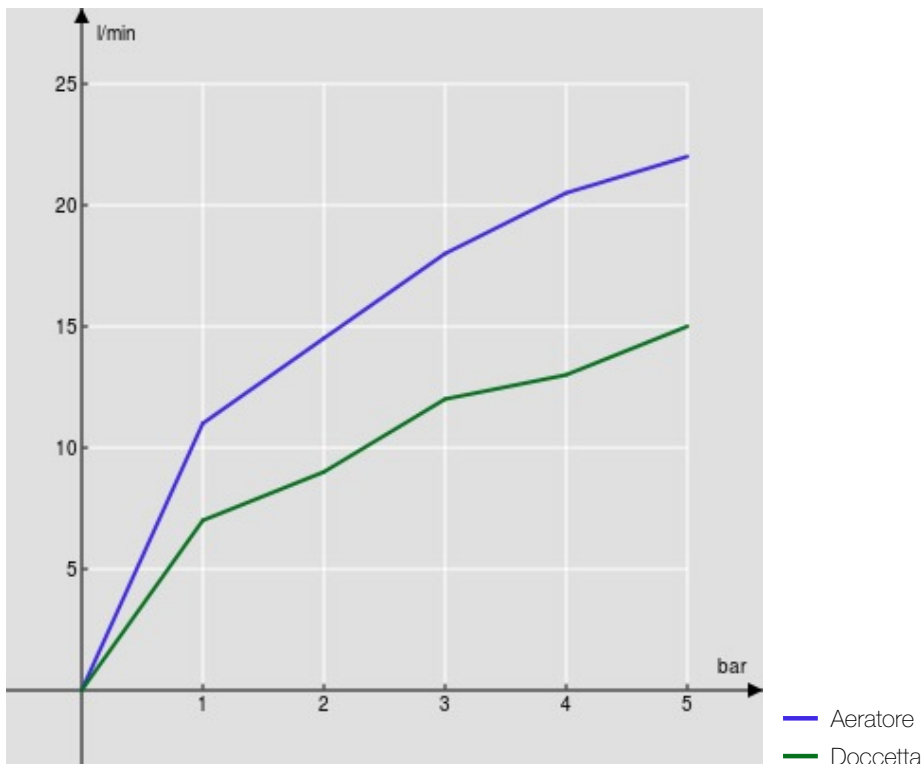

SPECIFICHE

Monocomando esterno con set doccia
Red canyon PVD
Aeratore anticalcare M 24 x 1
Deviatore con ritorno automatico
Supporto doccetta orientabile
Doccetta monogetto e flessibile 150 cm
Limitatore di portata con freno al 50%
Imballo: 37,1 x 23,7 x 11 cm / 0,009671 m³

DIAGRAMMA DI PORTATA: ACQUA CALDA/FREDDA

DIAGRAMMA DI PORTATA: ACQUA MISCELATA